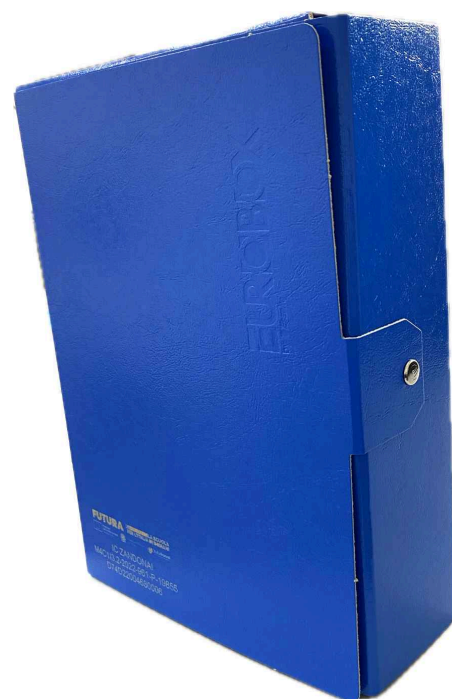

Contenitore porta documenti

Porta documenti scatolato con bottoni di chiusura in presspan biverniciato di cm 25x35 con dorso 10 cm -

Personalizzato con incisione laser

DIMENSIONI: cm 35x25x10

PERSONALIZZATO CON INCISIONE LASER

CODICE CPV: 22816100-4-Taccuini per appunti

PREZZO cad	PREZZO CONFEZIONE	QUANTITA'	CODICE MEPA
5.84 €	58,40 €	10	MMKTG_RCDM01

Porta listini con tasca esterna 50 buste

Porta listini formato A4 in polipropilene flessibile con copertina trasparente dotata di tasca per la personalizzazione. Buste interne antiriflesso con finitura a buccia d'arancia. N° 50 BUSTE.

PERSONALIZZATO CON STAMPA IN A4 A COLORI PLASTIFICATA (da inserire nella tasca estera).

DIMENSIONI: 32 x 27 x 1 cm