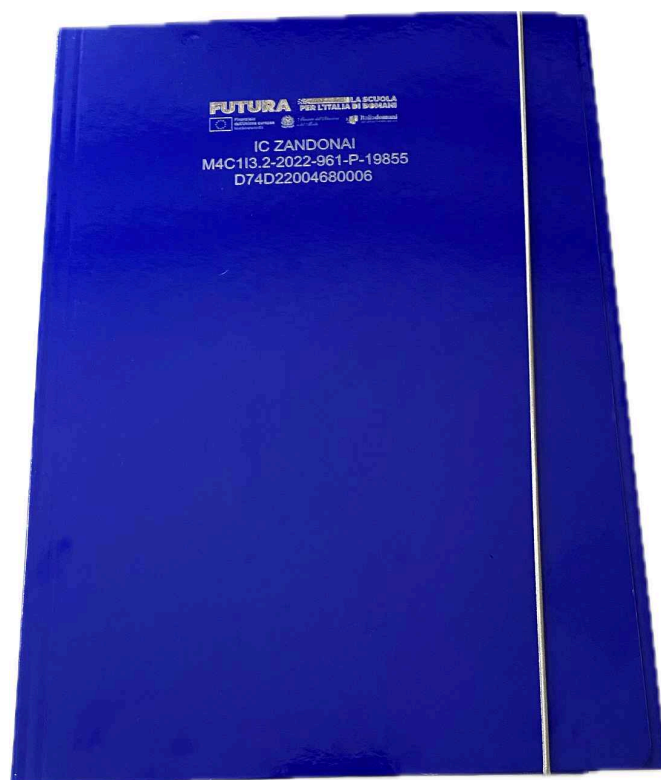

PREZZO cad	PREZZO CONFEZIONE	QUANTITA'	CODICE MEPA
€ 3.65	€ 109.50	30	MMKTG_CCEL30