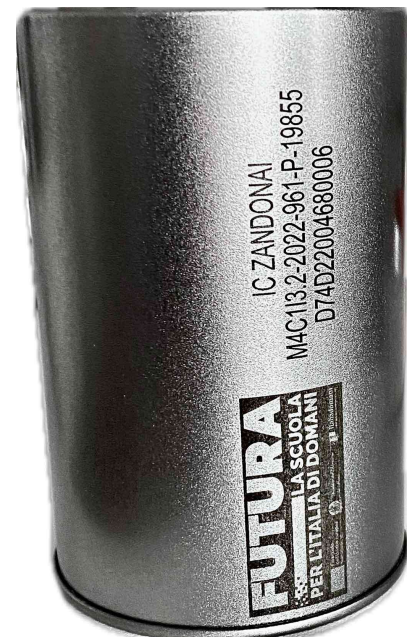

Planner

Planner in polipropilene da 128 pag. Carta uso-mano bianca da 70gr. Rubrica stampata.

DIMENSIONI: cm 30x15

PERSONALIZZATO
MONOCROMATICO UN LATO

CODICE CPV: 22816100-4-Taccuini per appunti

PREZZO cad	PREZZO CONFEZIONE	QUANTITA'	CODICE MEPA
9,59 €	€ 383.60	40*	MMKTG_PLNP23M

*ORDINI PER MULTIPLI DI 40

Porta penne cilindrico in alluminio da scrivania.

PERSONALIZZATO CON INCISIONE LASER

DIMENSIONI Ø6,5 x 10 cm

CODICE CPV: 22816100-4-Taccuini per appunti

PREZZO cad	PREZZO CONFEZIONE	QUANTITA'	CODICE MEPA
€ 3.38	€ 169.00	50	MMKTG_ALPP05

Cucitrice

Cucitrice a pinza 6/2 Romeo Maestri con dispositivo Antiblock System, in grado di disincepparsi automaticamente.

Ribaditore girevole (per punto chiuso o aperto). Capacità 15 fogli, profondità di cucitura 46mm. Caricatore 150pz per punti 6/4 (non inclusi).

Timbro auto-inchiostrante a testo fisso (4-5 bande) in gomma personalizzato di cm 5x3 .

Adatto per timbri ti testi e loghi con inchiostro nero.

Codice CVP:30192150-7 Datari

PREZZO cad	QUANTITA'	CODICE MEPA
€ 21.30	1	MMKTG_TMB5030
€ 18.50	5	MMKTG_TMB50305
€ 15.90	8	MMKTG_TMB50308